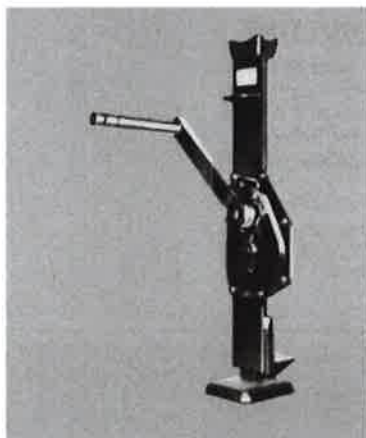

Binda a cremagliera con cassa scorrevole - Tipo " Z "

Progettati e prodotti in conformità alla Direttiva Comunitaria Macchine N. 2006/42/CE
trasposta nell'ordinamento legislativo italiano attraverso il D.Lgs n. 17/2010

Sono dotati di :

Marchatura CE
Dichiarazione CE di Conformità
Attestato di collaudo/Idoneità all'impiego
Manuale di istruzioni per l'uso

USO PREVISTO - DESTINAZIONE D'USO : Le binde a cremagliera fissa con cassa scorrevole sono destinate esclusivamente al sollevamento, in verticale, di carichi guidati.
L'impiego deve avvenire in condizioni di provata e controllata efficienza, nel pieno rispetto dei criteri e limiti di impiego contenuti nelle istruzioni per l'uso.

CARATTERISTICHE TECNICHE COSTRUTTIVE :

Struttura della cassa portante e della scatola ingranaggi : di robusta costruzione, in lamiera d'acciaio tranciata ed imbutita
Testata superiore e sbalzo inferiore : in acciaio stampato, riportati sulla cassa tramite saldatura
Cremagliera : in acciaio al carbonio con dentature fresate
Ingranaggi : stampati in acciaio legato ad alta resistenza, fresati dal pieno
Freno : con saltarello di sicurezza per l'arresto del carico nella posizione desiderata con l'abbandono della manovella.
Il freno è automatico a pressione di carico ed è dotato di guarnizioni d'attrito esenti da amianto.
Comando della binda : tramite rotazione manuale della manovella