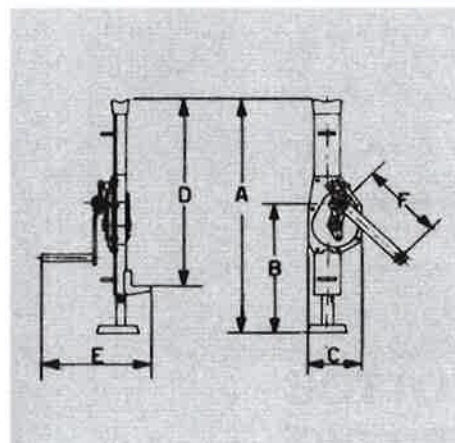

Sono dotati di :

Marchatura CE
Dichiarazione CE di Conformità
Attestato di collaudo/Idoneità all'impiego
Manuale di istruzioni per l'uso

USO PREVISTO - DESTINAZIONE D'USO : Le binde a cremagliera fissa con cassa scorrevole sono destinate esclusivamente al sollevamento, in verticale, di carichi guidati.
L'impiego deve avvenire in condizioni di provata e controllata efficienza, nel pieno rispetto dei criteri e limiti di impiego contenuti nelle istruzioni per l'uso.

CARATTERISTICHE TECNICHE COSTRUTTIVE :

Struttura della cassa portante e della scatola ingranaggi : di robusta costruzione, in lamiera d'acciaio tranciata ed imbutita
Testata superiore e sbalzo inferiore : in acciaio stampato, riportati sulla cassa tramite saldatura
Cremagliera : in acciaio al carbonio con dentature fresate
Ingranaggi : stampati in acciaio legato ad alta resistenza, fresati dal pieno
Freno : con saltarello di sicurezza per l'arresto del carico nella posizione desiderata con l'abbandono della manovella.
Il freno è automatico a pressione di carico ed è dotato di guarnizioni d'attrito esenti da amianto.
Comando della binda : tramite rotazione manuale della manovella

PORTATA sulla Testata	kg	3000	5.000	10.000	16.000	20.000
PORTATA sulla Ciabatta	kg	3000	5000	10000	11000	14000
M O D E L L O		Z3000	Z5000	Z10000	Z16000	Z20000
Riduzione Ingranaggi (semplice/doppia)		D	D	D	D	D
Alzata (corsa della cassa)	mm	355	345	390	320	300
Alzata per ogni giro di manovella	mm	15	10	5	5	4,5
Sforzo sulla manovella	kg	45	55	45	50	65
Misura A (a binda chiusa)	mm	735	735	800	900	960
Misura B (a binda chiusa)	mm	355	370	455	500	565
Misura C	mm	140	185	220	280	300
Misura D	mm	665	655	700	740	810
Misura E	mm	360	390	440	600	550
Misura F	mm	250	250	300	400	400
Peso	kg	20	28	46	65	90
Base	mm	130 x 138	140 x 170	140 x 170	200 x 230	240 x 270
PREZZO SU RICHIESTA						